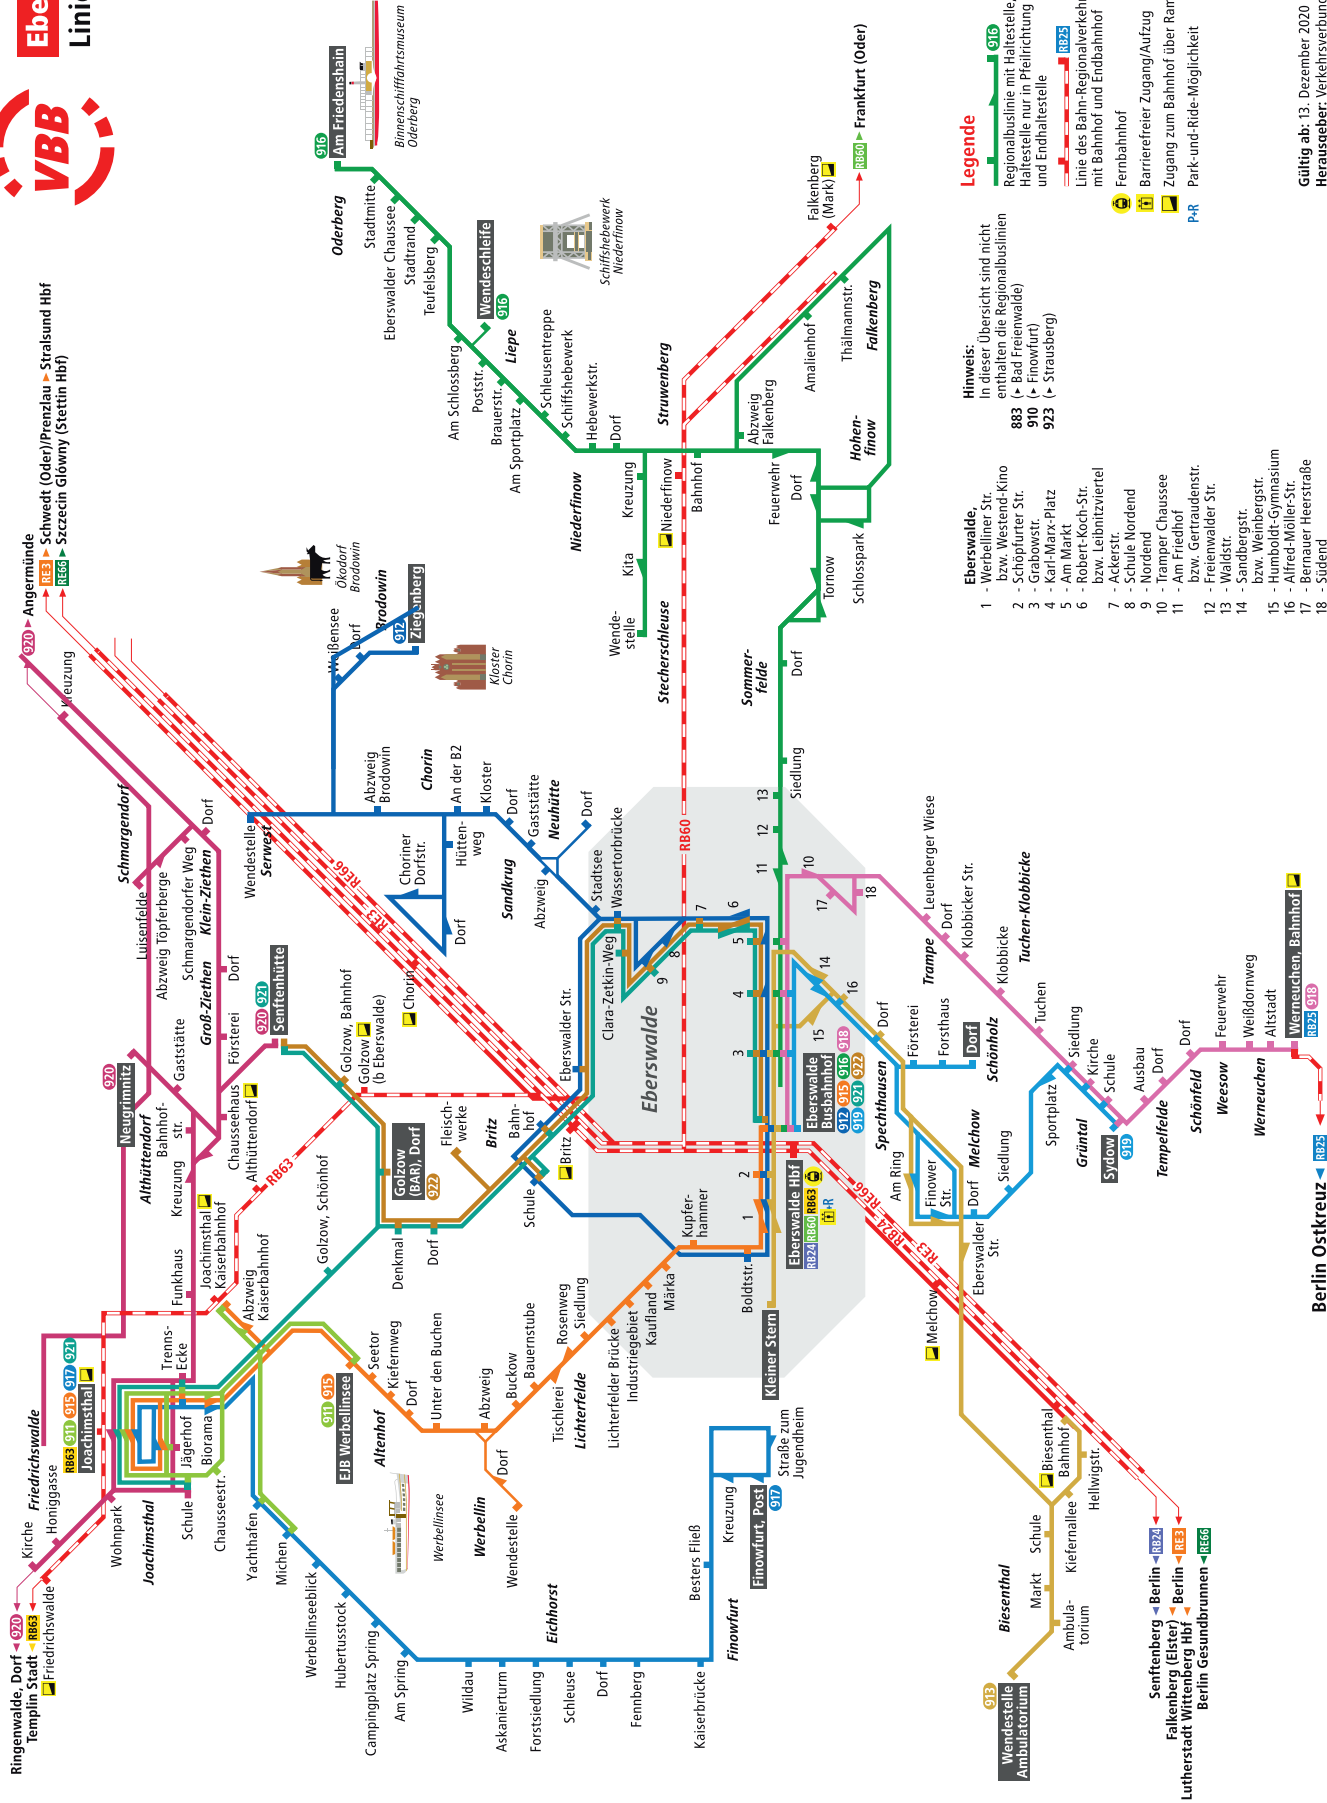

Barnimer Busgesellschaft

Fahrplanheft 2024

für Eberswalde

Stadtverkehr & Umgebung

Ein Tarif.
Ein Verbund.

Eberswalde

Linienetz Regionalverkehr

Legende

Regionalbuslinie mit Haltestelle, Haltestelle nur in Flechtichtung und Endhaltestelle

Linie des Bahn-Regionalverkehrs mit Bahnhof und Endbahnhof

Fernbahnhof

Barrierefreier Zugang/Aufzug

Zugang zum Bahnhof über Rampe

Eberswalde:

- 1 - Werbelliner Str. bzw. Westend-Kino 2 - Schöpffurter Str. 3 - Grabowstr. 4 - Karl-Marx-Platz 5 - Am Markt 6 - Robert-Koch-Str. bzw. Leibnitzviertel 7 - Ackerstr. 8 - Schule Nordend 9 - Nordend 10 - Trampler Chaussee 11 - Am Friedhof 12 - Gertraudenstr. bzw. Freienwalder Str. 13 - Waldstr. 14 - Sandbergstr. 15 - Humboldt-Gymnasium 16 - Alfred-Möller-Str. 17 - Bernauer Heerstraße 18 - Süddend