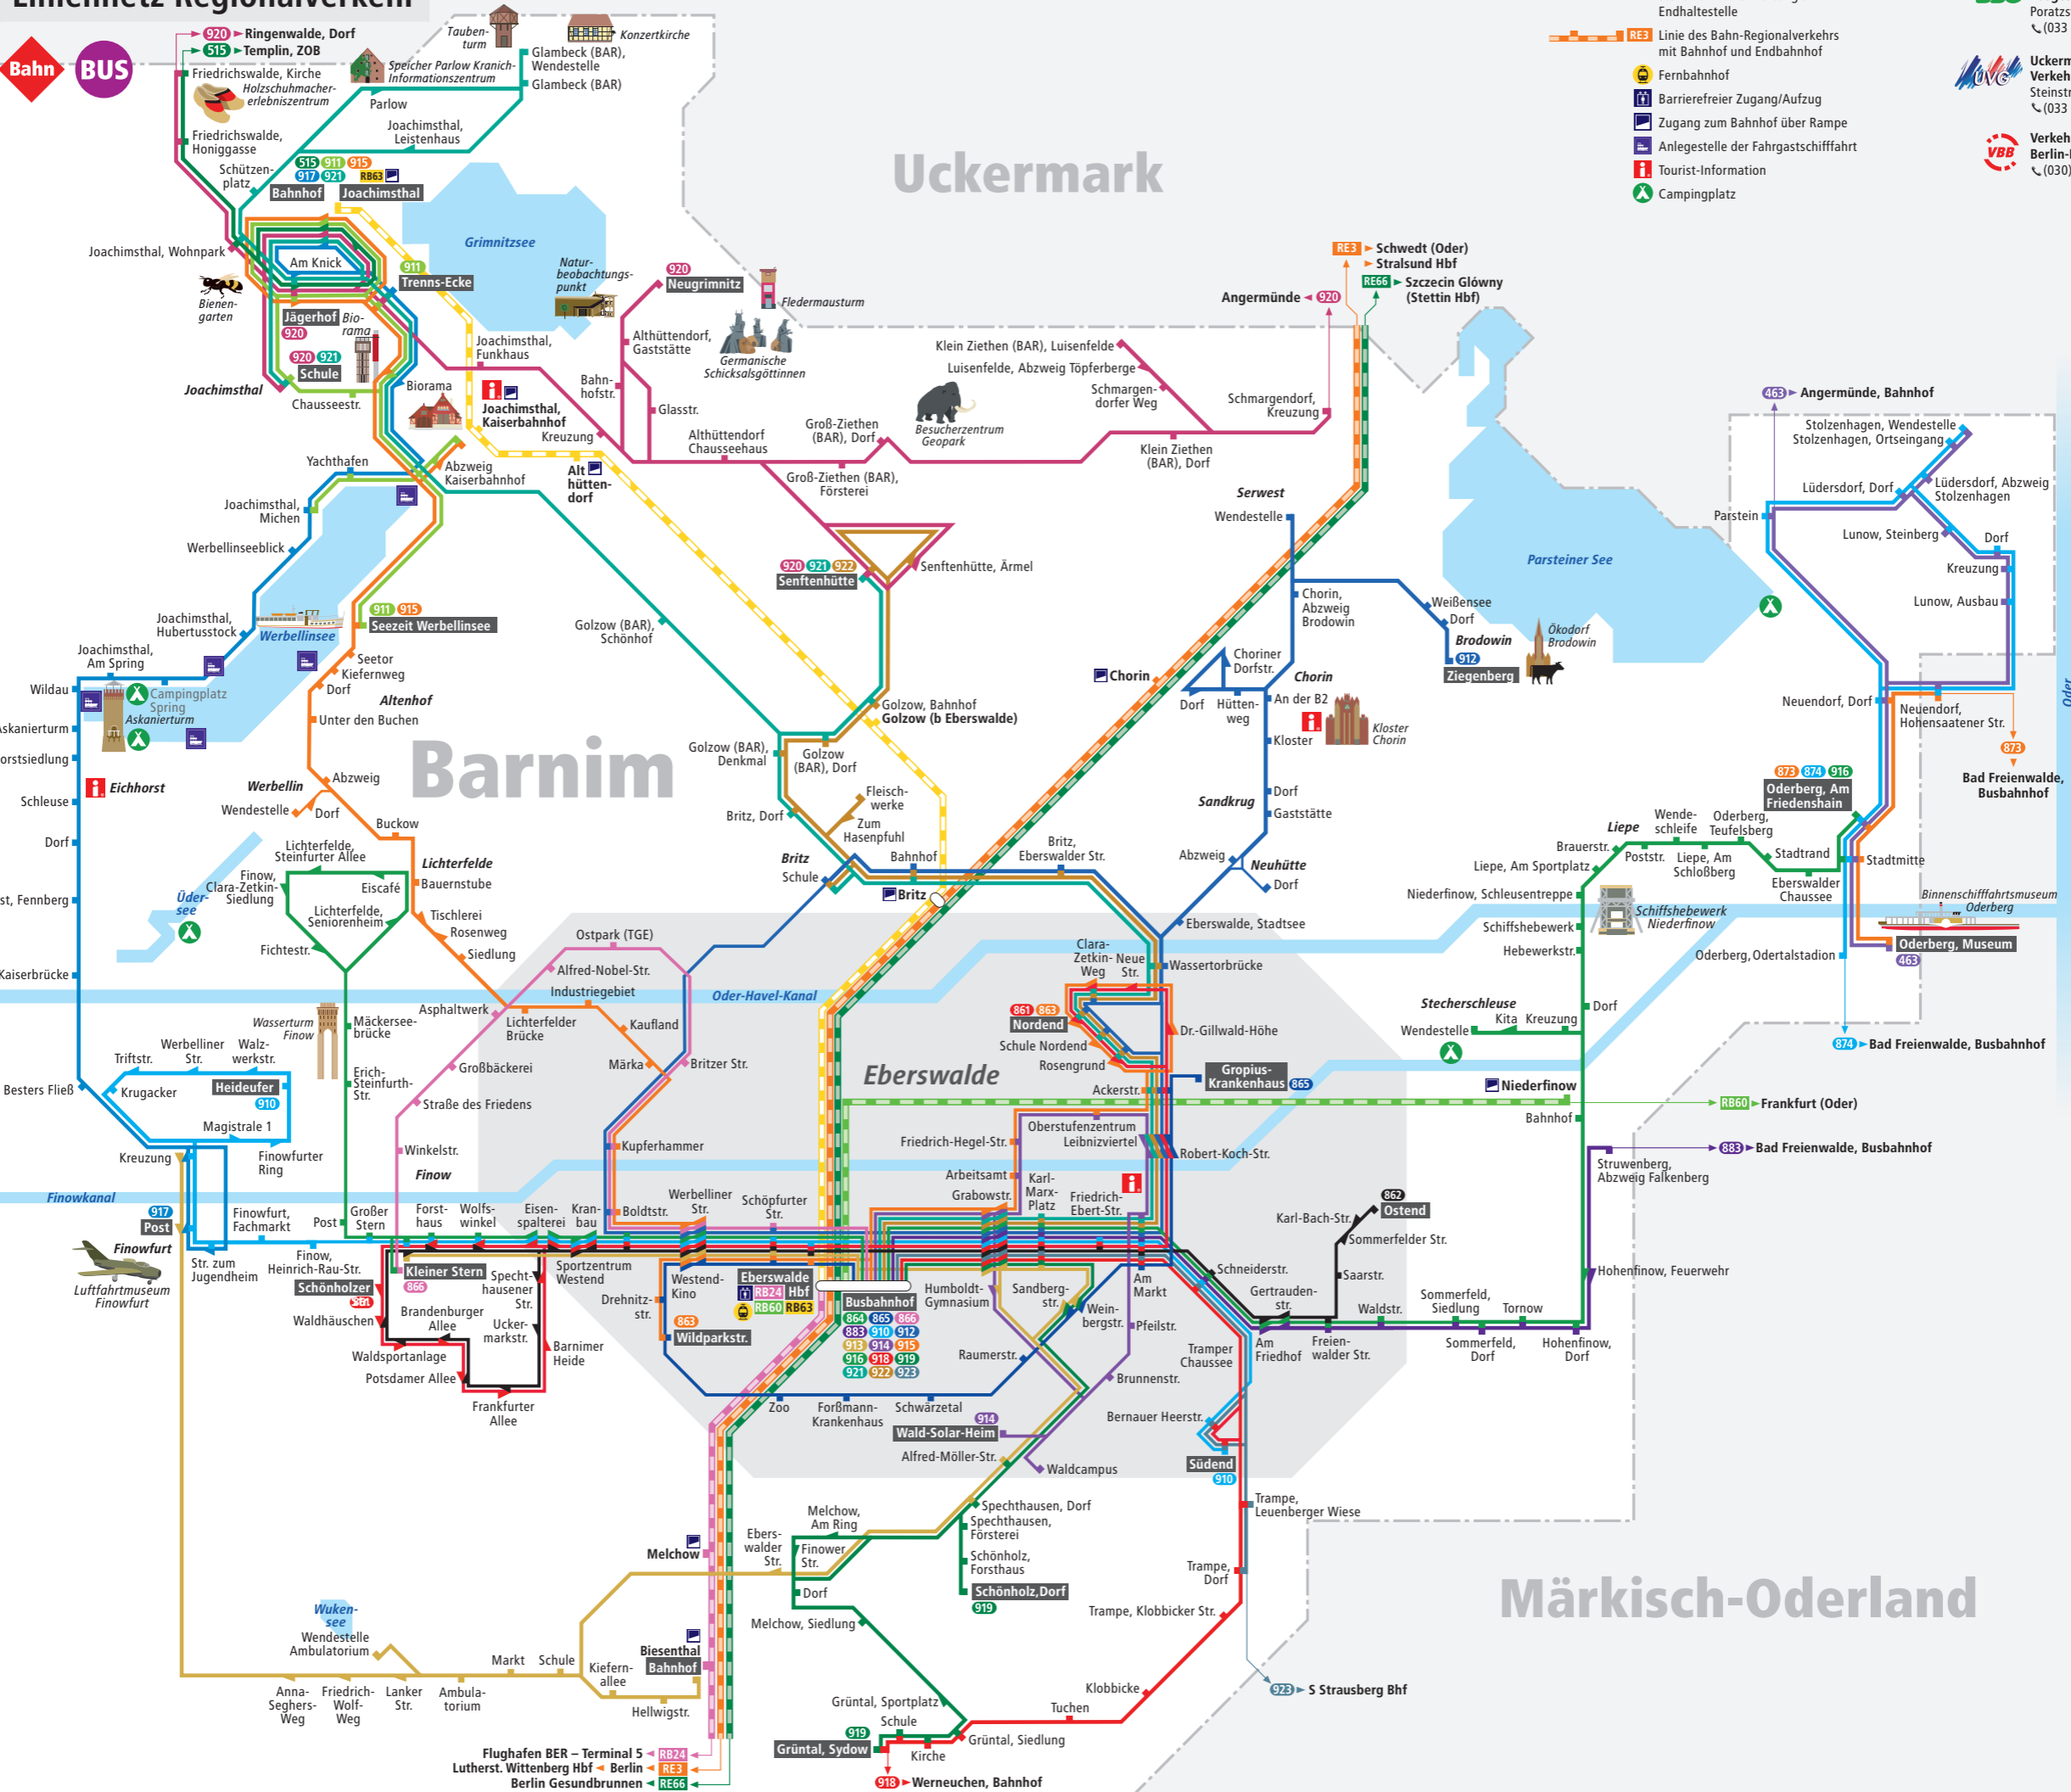

# Eberswalde

## Liniennetz Regionalverkehr

### Legende

- 452 Buslinie mit Haltestelle, Haltestelle nur in Pfeilrichtung und Endhaltestelle
- RE3 Linie des Bahn-Regionalverkehrs mit Bahnhof und Endbahnhof
- Fernbahnhof
- Barrierefreier Zugang/Aufzug
- Zugang zum Bahnhof über Rampe
- Anlegestelle der Fahrgastschifffahrt
- Tourist-Information
- Campingplatz