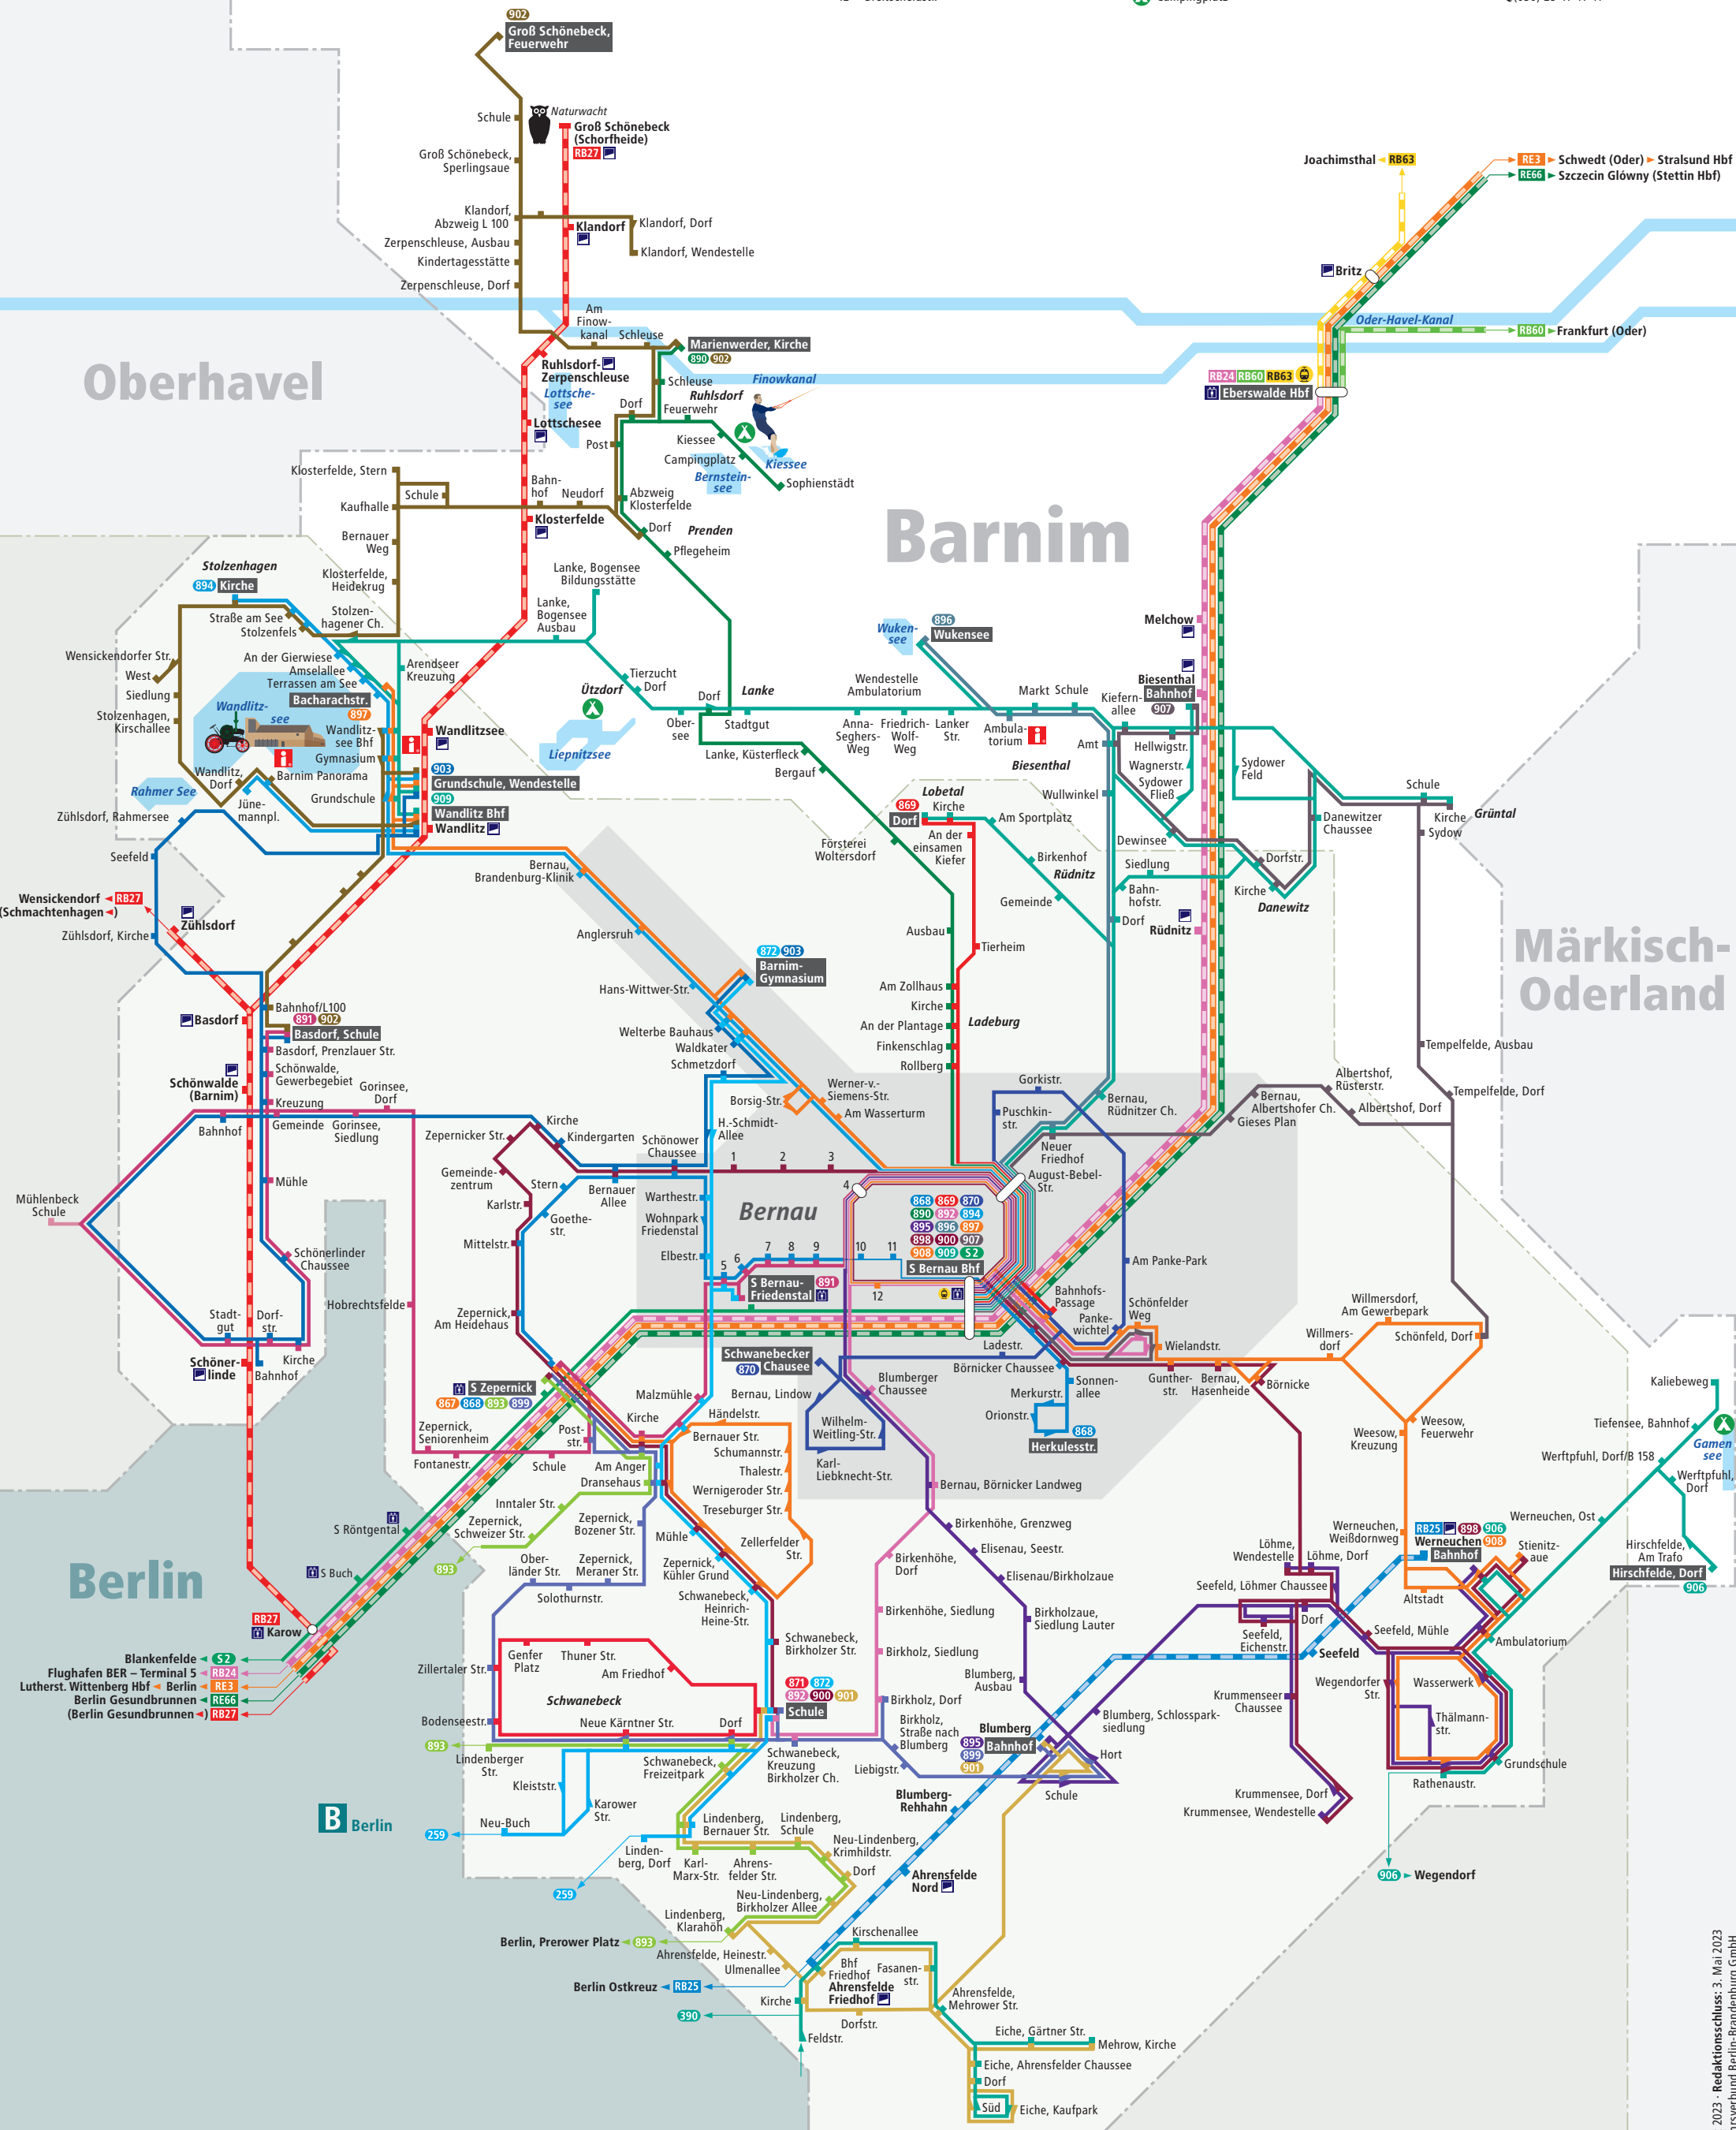

Bernau

Liniennetz Regionalverkehr

Legende

- 452 Buslinie mit Haltestelle, Haltestelle nur in Pfeilrichtung und Endhaltestelle
- RE3 Linie des Bahn-Regionalverkehrs mit Bahnhof und Endbahnhof
- Fernbahnhof
- Barrierefreier Zugang/Aufzug
- Zugang zum Bahnhof über Rampe
- Tourist-Information
- Campingplatz

Information

- **Barnimer Busgesellschaft mbH**
  Poratzstraße 68, 16225 Eberswalde
  ☎ (033 34) 23 50 03
- **Uckermärkische Verkehrsgesellschaft mbH**
  Steinstr. 5, 16303 Schedt/Oder
  ☎ (033 32) 44 27 00
- **Verkehrsverbund Berlin-Brandenburg GmbH**
  ☎ (030) 25 41 41 41

1. **Bernau,**
1. Potsdamer Str.
  2. Edelweißstr.
  3. Weinbergstr.
  4. Paulus-Praetorius-Gymnasium
  5. Abzweig Wohnsiedlung
  6. Zepernicker Chaussee
  7. Grundschule am Blumenhag
  8. Am Forum
  9. Gaskessel
  10. Stadtpark
  11. Rathaus
  12. Breitscheidstr.

Oberhavel

Barnim

Märkisch-Oderland

Berlin

- S2 Blankenfelde
- RB24 Flughafen BER – Terminal 5
- RE3 Lutherst. Wittenberg Hbf – Berlin
- RE66 Berlin Gesundbrunnen
- RB27 Berlin Gesundbrunnen
- S Bernau
- S Zepernick
- S Karow
- S Buch
- S Röntgental
- S29
- S90
- S893
- S906
- S909
- S910
- S911
- S912
- S913
- S914
- S915
- S916
- S917
- S918
- S919
- S920
- S921
- S922
- S923
- S924
- S925
- S926
- S927
- S928
- S929
- S930
- S931
- S932
- S933
- S934
- S935
- S936
- S937
- S938
- S939
- S940
- S941
- S942
- S943
- S944
- S945
- S946
- S947
- S948
- S949
- S950
- S951
- S952